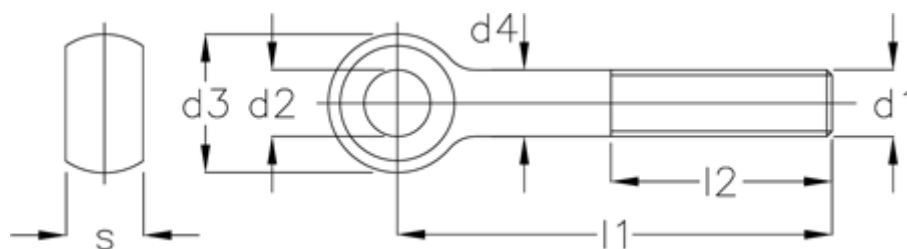

Varenummer: 20444M20160
Beskrivelse: E+G Øjebolt
DIN 444-M20-160

Mål

$d1 = M20$

$d2 = 18$

$d3 = 40$

$d4 = 20$

$l1 = 160$

$l2 = 63$